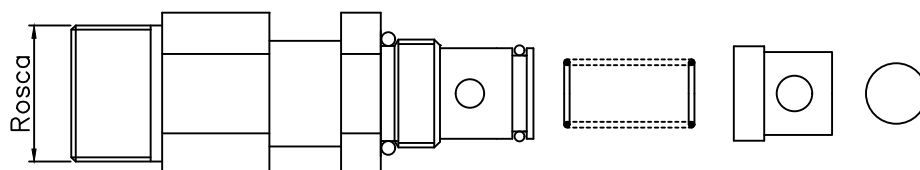

Adaptador Fêmea

| Código | Rosca | Para tubo |
|--------|---------|-----------|
| AF-M20 | M20x1.5 | Ø12 |
| AF-M24 | M24x1.5 | Ø16 |

Adaptador Deslizante

| Código | Rosca | Para tubo |
|--------|---------|-----------|
| AD-M20 | M20x1.5 | Ø12 |
| AD-M24 | M24x1.5 | Ø16 |

Adaptador Macho

| Código | Rosca | Para tubo |
|--------|---------|-----------|
| AM-M20 | M20x1.5 | Ø12 |
| AM-M24 | M24x1.5 | Ø16 |