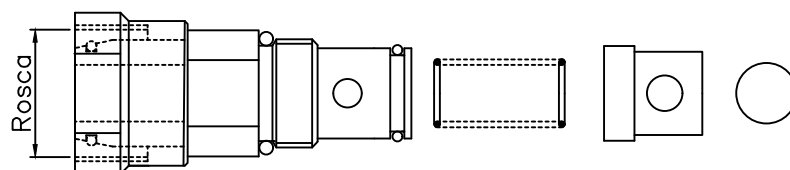

Adaptador Fêmea

| Código | Rosca | Para tubo |
|--------|---------|-----------|
| AF-M20 | M20x1.5 | Ø12 |
| AF-M24 | M24x1.5 | Ø16 |

Adaptador Deslizante

| Código | Rosca | Para tubo |
|--------|---------|-----------|
| AD-M20 | M20x1.5 | Ø12 |
| AD-M24 | M24x1.5 | Ø16 |

Adaptador Macho

| Código | Rosca | Para tubo |
|--------|---------|-----------|
| AM-M20 | M20x1.5 | Ø12 |
| AM-M24 | M24x1.5 | Ø16 |